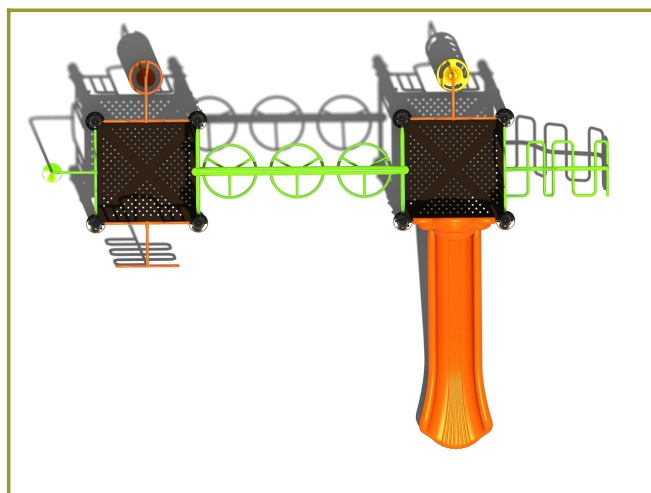

COMBINATIETOESTEL C-213M

€ 4.700,- excl. BTW

TOESTELSPECIFICATIES

Artikel	C-213m
Toestel hoogte	300 cm
Valhoogte	150 cm
Vrije valruimte	75 m ²
Benodigde ruimte	930x803x300 cm
Toestel grootte	630x453x300 cm

Onderdeel	Materiaal
Palen	127mm gegalvaniseerd gepoedercoat staal met antiroest afwerking
Vloeren	2,5mm staalbord met rubber gecoate anti slip afwerking
Spijlwanden	2,5mm gegalvaniseerd gepoedercoat antiroest staal. Laser gesneden
Stangen	2,5mm gegalvaniseerd gepoedercoat antiroest staal. Laser gesneden
Hangrekken	2,5mm gegalvaniseerd gepoedercoat antiroest staal. Laser gesneden
Glijbaan	Gerecycled LLDEP 10mm zonbestendig plastic. In mallen vorm gegeven
Kunststof	Gerecycled LLDEP 10mm zonbestendig plastic. In mallen vorm gegeven
Paalkappen	Aluminium
Schroeven	RVS 6 kant schroeven en gepolijste torx bouten